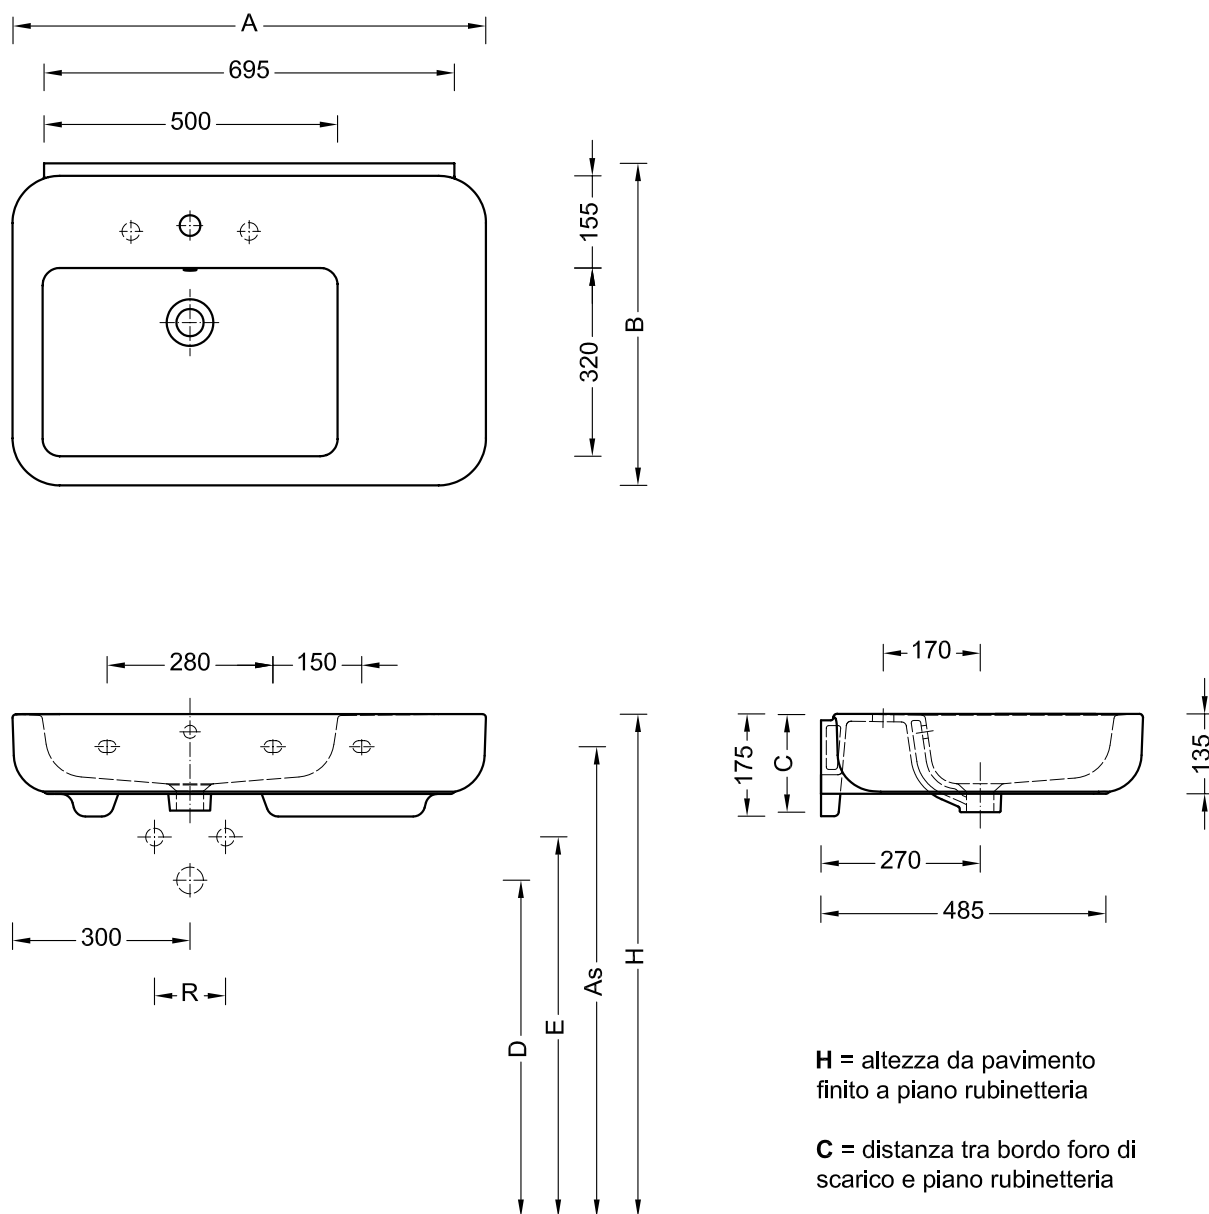

lavabo asimmetrico 80 destro

Cod.	Descrizione	A	B	C	D	E	R	As	H
42080	Lavabo 80 asimmetrico destro	800	545	165	560	640	120	795	850

Le misure sono da considerarsi indicative. Pozzi-Ginori S.p.A. si riserva il diritto di apportare, in qualsiasi momento, modifiche tecniche, costruttive e dimensionali utili al miglioramento della nostra produzione